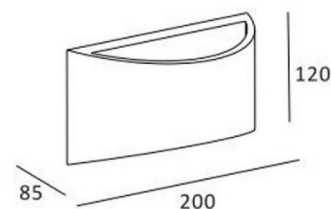

Arianna II, Wandleuchte, Beton, grau 25,00 W dimmbar, IP20, 230V, 200mm

Artikelnummer: 119214

Produktspezifikation:

Sockettyp:	G9
Material 1:	Beton
Farbe 1:	Grau
Optik 1:	Grau
Farbe 2:	Weiss
Höhe in mm:	120.0
Breite in mm:	85.0
Länge in mm:	200.0
Spannung:	220-240 V/AC
Lichtleistung in Watt:	1x max. 25W
Nennleistung in Watt:	1x max. 25,0 W
Umgebungstemperatur:	-5 bis 40 °C
Schutzart:	IP 20
Dimmbar:	Ja
Dimmspezifikation:	dimmbar über optionales Leuchtmittel
Exkl. Leuchtmittel:	Ja
Innenbereich:	Ja
Produktfamilie:	Arianna II
Spezifikation 8:	Katalog Nr.:341187
Garantie in Jahren:	5 Jahre

Datenblätter
Ausschreibungstexte
NewLuxLed
PDF Download

, Wandaufbauleuchte, Arianna II, 1x max. 25 W G9, Grau, Eingangsspannung: 220-240 V/AC, Beton, IP 20

www.mpw.at

www.mpw.at

www.mpw.at