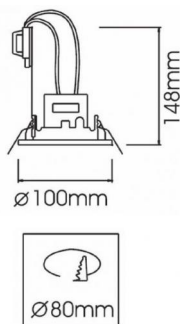

www.mpw.at