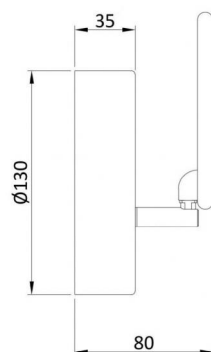

**Botein I, Deckenl., Alu, silberfarben, gebürstet, 6,00 W, 3000 K, dimmbar, IP20, 230V,**

Artikelnummer: 176032

**Produktspezifikation:**

Sockeltyp:	Lichtquelle fest
LED Typ:	2835
Material 1:	Aluminium
Farbe 1:	silberfarben
Optik 1:	gebürstet
Material 2:	Kunststoff
Optik 2:	milchig
Durchmesser in mm:	112
Höhe in mm:	6.0
Breite in mm:	80.0
Spannung:	220-240V AC/50-60Hz
Lichtleistung in Watt:	5W
Nennleistung in Watt:	6
Farbtemperatur:	3000K
Winkel:	110°
Lumen:	350
Lumen/Watt:	58,33
Candela:	125
Farbwiedergabe:	80
Schaltzyklen:	10000
Anlaufzeit:	0,5 s
Energieklasse:	G
Leistungsfaktor:	0,95
Umgebungstemperatur:	-5°C - +40°C
Betriebsstunden lt. Hersteller:	20000 h
Schutzart:	IP20
Dimmbar:	Ja
Dimmspezifikation:	Phasenanschnitt oder Phasenabschnitt
Lieferumfang:	2x Schrauben mit Dübel
Inkl. Trafo:	Ja
Schwenkbar:	Ja
Inkl. Leuchtmittel:	Ja
Innenbereich:	Ja
Lichtverteilung:	symmetrisch
Produktfamilie:	Botein I
Spezifikation 1:	Innenleuchten
Spezifikation 2:	Deckenaufbauleuchte
Spezifikation 3:	Schutzklasse: I
Spezifikation 5:	27
Spezifikation 6:	Energieverbrauch: 6 kWh/1000h
Spezifikation 8:	Katalog-Nr. 348115
Garantie in Jahren:	5 Jaf

Datenblätter  
Montageanleitung  
NewLuxLed  
PDF Download

**ENERG**  
Deko-Light  
348115  
A  
B  
C  
D  
E  
F  
G  
6 kWh/1000h  
2019/2015