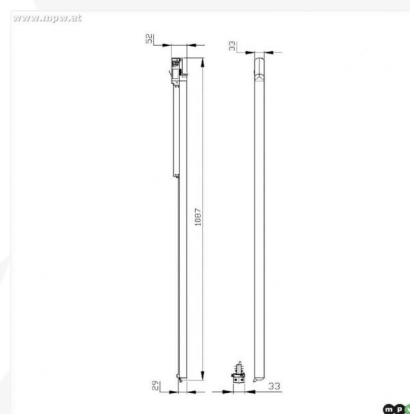

Linear 100, 3-Phasen 230V, Alu, silberfarben, mattiert, 31,5W, 4000K, IP20, 230V, 1087mm

Artikelnummer: 176069

Produktspezifikation:

Sockeltyp:	Lichtquelle fest
LED Typ:	2835
Material 1:	Aluminium
Farbe 1:	silberfarben
Optik 1:	mattiert
Material 2:	Kunststoff
Optik 2:	milchig
Höhe in mm:	52.0
Breite in mm:	33.0
Länge in mm:	1087.0
Spannung:	110-240V AC/50-60Hz
Lichtleistung in Watt:	30W
Nennleistung in Watt:	31,5
Farbtemperatur:	4000K
Winkel:	110°
Lumen:	2435
Lumen/Watt:	77,3
Candela:	842
Farbwiedergabe:	80
Schaltzyklen:	15000
Anlaufzeit:	0,5 s
Energieklasse:	G
Leistungsfaktor:	0,9
Umgebungstemperatur:	-5°C - +40°C
Betriebsstunden lt. Hersteller:	30000 h
Schutzart:	IP20
Inkl. Trafo:	Ja
Inkl. Leuchtmittel:	Ja
Innenbereich:	Ja
Produktfamilie:	Linear 100
Spezifikation 1:	Schienensystem 3-Phasen 230V
Spezifikation 2:	spannungskonstant
Spezifikation 3:	Schutzklasse: I
Spezifikation 6:	Energieverbrauch: 32 kWh/1000h
Spezifikation 8:	Katalog Nr.: 707050
Altern. Art-Nr.:	707086
LED Betriebsstrom:	800 mA
Garantie in Jahren:	5 Jahre

- Datenblätter
- Montageanleitung
- NewLuxLed
- PDF Download

Deko-Light
707050

A	▶
B	▶
C	▶
D	▶
E	▶
F	▶
G	▶

32
kWh/1000h

2019/2015