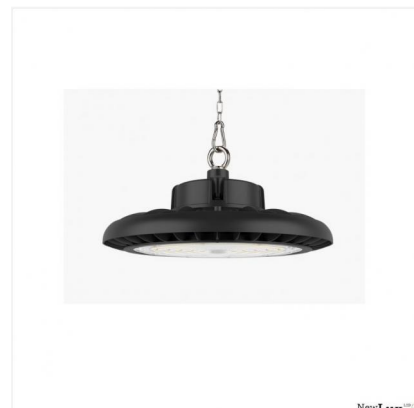

NewLux Led HighbayLine 100W, 90°, 4000K, DALI

Artikelnummer: 246401

Produktspezifikation:

Sockettyp:	LED
Material:	Alu
Material 1:	Alu
Material 2:	PC
Durchmesser in mm:	253
Höhe in mm:	149.0
Spannung:	200-240VAC
Nennleistung in Watt:	100
Farbtemperatur:	4000
Winkel:	90°
Lumen:	16000
Lumen/Watt:	160
Farbwiedergabe:	>80
Schaltzyklen:	30000
Anlaufzeit:	0,1
Energieklasse:	E
Umgebungstemperatur:	-20° - 40°
Betriebsstunden lt. Hersteller:	50000
Schutzart:	IP65
Dimmbar:	Ja
Dimmspezifikation:	DALI
Inkl. Trafo:	Ja
Inkl. Leuchtmittel:	Ja
Innenbereich:	Ja
Innen- und Außenbereich:	Ja
Lichtverteilung:	direkt
Produktfamilie:	NewLuxLed Hallenbeleuchtung
Garantie in Jahren:	5