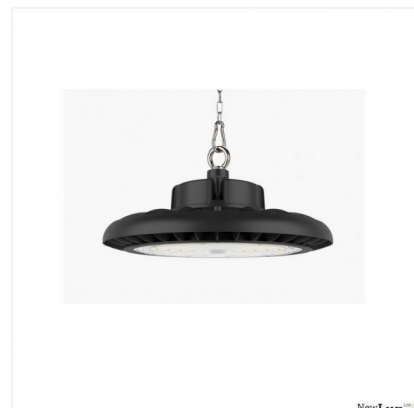

NewLux Led HighbayLine 200W, 60°, 4000K, DALI

Artikelnummer: 246409

Produktspezifikation:

Sockettyp:	LED
Material:	Alu
Material 1:	Alu
Durchmesser in mm:	354
Höhe in mm:	160.0
Spannung:	200-240VAC
Nennleistung in Watt:	200
Farbtemperatur:	4000
Winkel:	60°
Lumen:	32000
Lumen/Watt:	160
Farbwiedergabe:	>80
Schaltzyklen:	30000
Anlaufzeit:	0,1
Energieklasse:	E
Umgebungstemperatur:	-20° - 40°
Betriebsstunden lt. Hersteller:	50000
Schutzart:	IP65
Dimmbar:	Ja
Dimmspezifikation:	DALI
Inkl. Trafo:	Ja
Inkl. Leuchtmittel:	Ja
Innenbereich:	Ja
Innen- und Außenbereich:	Ja
Lichtverteilung:	direkt
Produktfamilie:	NewLuxLed Hallenbeleuchtung
Garantie in Jahren:	5