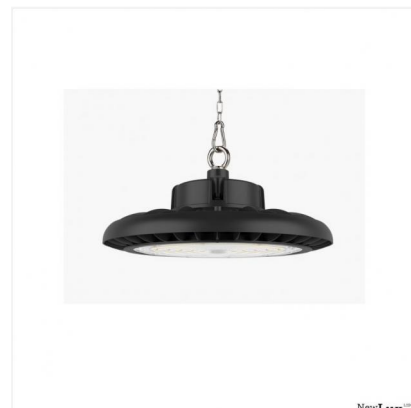

NewLux Led HighbayLine 200W, 90°, 4000K, DALI

Artikelnummer: 246410

Produktspezifikation:

Sockettyp:	LED
Material:	Alu
Material 1:	Alu
Durchmesser in mm:	354
Höhe in mm:	160.0
Spannung:	200-240VAC
Nennleistung in Watt:	200
Farbtemperatur:	4000
Winkel:	90°
Lumen:	32000
Lumen/Watt:	160
Farbwiedergabe:	>80
Schaltzyklen:	30000
Anlaufzeit:	0,1
Energieklasse:	E
Umgebungstemperatur:	-20° - 40°
Betriebsstunden lt. Hersteller:	50000
Schutzart:	IP65
Dimmbar:	Ja
Dimmspezifikation:	DALI
Inkl. Trafo:	Ja
Inkl. Leuchtmittel:	Ja
Innenbereich:	Ja
Innen- und Außenbereich:	Ja
Lichtverteilung:	direkt
Produktfamilie:	NewLuxLed Hallenbeleuchtung
Garantie in Jahren:	5