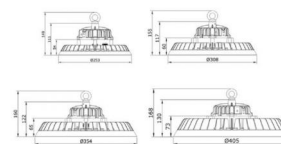

ENERGY
NewLux LED

A
B
C
D
E
F
G

36
kWh/1000h

2019/2015

NewLux™