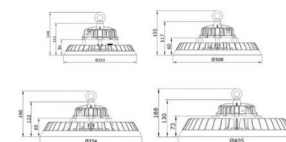

ENERGY
NewLux LED

A
B
C
D
E
F
G

36
kWh/1000h

2019/2015

NewLux™