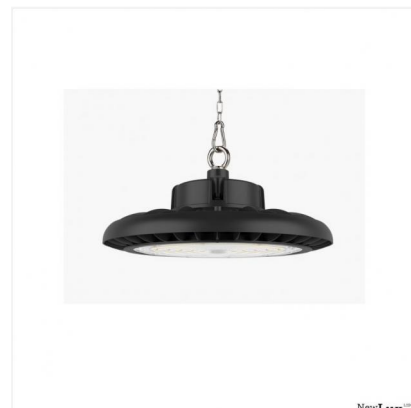

**NewLux Led HighbayLine 300W, 90°, 4000K, DALI**

Artikelnummer: 246416

**Produktspezifikation:**

Sockettyp:	LED
Material:	Alu
Material 1:	Alu
Durchmesser in mm:	405
Höhe in mm:	168.0
Spannung:	200-240VAC
Nennleistung in Watt:	300
Farbtemperatur:	4000
Winkel:	90°
Lumen:	48000
Lumen/Watt:	160
Farbwiedergabe:	>80
Schaltzyklen:	30000
Anlaufzeit:	0,1
Energieklasse:	E
Umgebungstemperatur:	-20° - 40°
Betriebsstunden lt. Hersteller:	50000
Schutzart:	IP65
Dimmbar:	Ja
Dimmspezifikation:	DALI
Inkl. Trafo:	Ja
Inkl. Leuchtmittel:	Ja
Innenbereich:	Ja
Innen- und Außenbereich:	Ja
Lichtverteilung:	direkt
Produktfamilie:	NewLuxLed Hallenbeleuchtung
Garantie in Jahren:	5