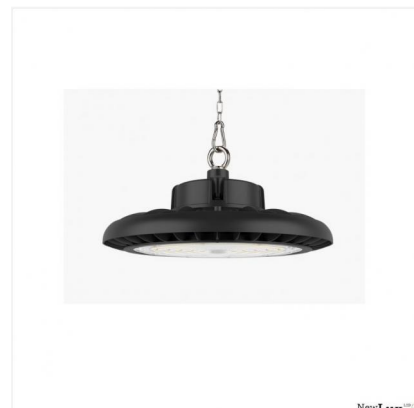

NewLux Led HighbayLine 300W, 120°, 4000K, DALI

Artikelnummer: 246417

Produktspezifikation:

Sockettyp:	LED
Material:	Alu
Material 1:	Alu
Durchmesser in mm:	405
Höhe in mm:	168.0
Spannung:	200-240VAC
Nennleistung in Watt:	300
Farbtemperatur:	4000
Winkel:	120°
Lumen:	48000
Lumen/Watt:	160
Farbwiedergabe:	>80
Schaltzyklen:	30000
Anlaufzeit:	0,1
Energieklasse:	E
Umgebungstemperatur:	-20° - 40°
Betriebsstunden lt. Hersteller:	50000
Schutzart:	IP65
Dimmbar:	Ja
Dimmspezifikation:	DALI
Inkl. Trafo:	Ja
Inkl. Leuchtmittel:	Ja
Innenbereich:	Ja
Innen- und Außenbereich:	Ja
Lichtverteilung:	direkt
Produktfamilie:	NewLuxLed Hallenbeleuchtung
Garantie in Jahren:	5